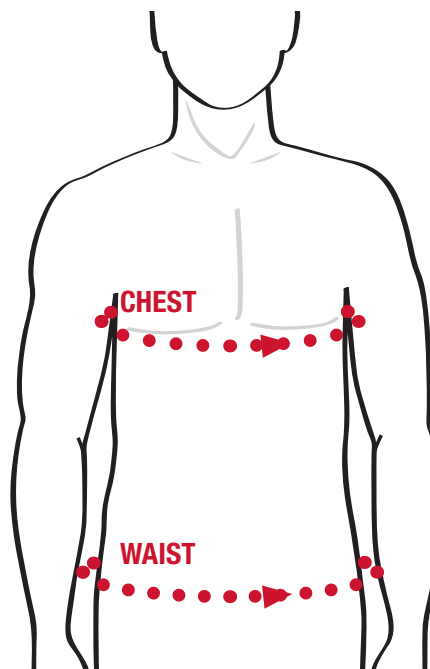

WOMENS

MILWAUKEE® SIZING GUIDE

FOR BEST FIT, MEASURE BODY AT SPECIFIED POINTS AND MATCH MEASUREMENT TO APPROPRIATE SIZE RANGE.

SIZE	S	M	L	XL	2X
CHEST (in/cm)	33" – 35" 83,8 cm – 88,9 cm	35" – 37" 88,9 cm – 94 cm	37" – 39" 94 cm – 99,1 cm	39" – 41" 99,1 cm – 104,1 cm	41" – 43" 104,1 cm – 109,2 cm
WAIST (in/cm)	28" – 30" 71,1 cm – 76,2 cm	30" – 32" 76,2 cm – 81,3 cm	32" – 34" 81,3 cm – 86,4 cm	34" – 36" 86,4 cm – 91,4 cm	36" – 38" 91,4 cm – 96,5 cm
HIPS (in/cm)	34" – 36" 86,4 cm – 91,4 cm	36" – 38" 91,4 cm – 96,5 cm	38" – 40" 96,5 cm – 101,6 cm	40" – 42" 101,6 cm – 106,7 cm	42" – 44" 106,7 cm – 111,8 cm

MENS

MILWAUKEE® SIZING GUIDE

FOR BEST FIT, MEASURE BODY AT SPECIFIED POINTS AND MATCH MEASUREMENT TO APPROPRIATE SIZE RANGE.

SIZE	S	M	L	XL	2X	3X
CHEST	38" – 40"	40" – 42"	42" – 44"	44" – 46"	46" – 48"	48" – 50"
(in/cm)	96,5 cm – 101,6 cm	101,6 cm – 106,7 cm	106,7 cm – 111,8 cm	111,8 cm – 116,8 cm	116,8 cm – 121,9 cm	121,9 cm – 127 cm
WAIST	30" – 32"	32" – 34"	34" – 36"	36" – 38"	38" – 40"	40" – 42"
(in/cm)	76,2 cm – 81,3 cm	81,3 cm – 86,4 cm	86,4 cm – 91,4 cm	91,4 cm – 96,5 cm	96,5 cm – 101,6 cm	101,6 cm – 106,7 cm

MILWAUKEETOOL.COM

GLOVES

MILWAUKEE® SIZING GUIDE

FOR BEST FIT, MEASURE TIP OF
MIDDLE FINGER TO BASE OF PALM.

SIZE	M	L	XL
HAND (in/cm)	7-1/2" 19,1 cm	7-3/4" 19,7 cm	8" 20,3 cm

BIBS

MILWAUKEE® SIZING GUIDE

IF YOU FALL BETWEEN SIZES, SIZE UP.

SIZE	S	M	L	XL	2X	3X
WAIST	28" – 30"	32" – 34"	36" – 38"	40" – 42"	44" – 46"	48" – 50"
(in/cm)	71,1 cm – 76,2 cm	81,3 cm – 86,4 cm	91,4 cm – 96,5 cm	101,6 cm – 106,7 cm	111,8 cm – 116,8 cm	121,9 cm – 127 cm