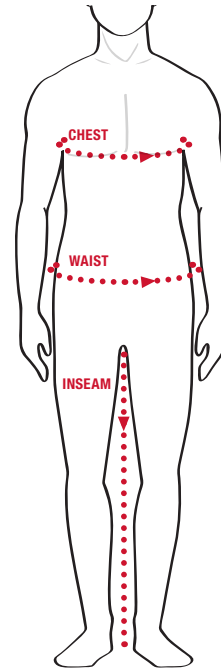

WOMENS

MILWAUKEE® SIZING GUIDE

FOR BEST FIT, MEASURE BODY AT SPECIFIED POINTS AND MATCH MEASUREMENT TO APPROPRIATE SIZE RANGE.

SIZE	S	M	L	XL	2X
CHEST (in/cm)	33" – 35" 83,8 cm – 88,9 cm	35" – 37" 88,9 cm – 94 cm	37" – 39" 94 cm – 99,1 cm	39" – 41" 99,1 cm – 104,1 cm	41" – 43" 104,1 cm – 109,2 cm
WAIST (in/cm)	28" – 30" 71,1 cm – 76,2 cm	30" – 32" 76,2 cm – 81,3 cm	32" – 34" 81,3 cm – 86,4 cm	34" – 36" 86,4 cm – 91,4 cm	36" – 38" 91,4 cm – 96,5 cm
HIPS (in/cm)	34" – 36" 86,4 cm – 91,4 cm	36" – 38" 91,4 cm – 96,5 cm	38" – 40" 96,5 cm – 101,6 cm	40" – 42" 101,6 cm – 106,7 cm	42" – 44" 106,7 cm – 111,8 cm

MENS

MILWAUKEE® SIZING GUIDE

FOR BEST FIT, MEASURE BODY AT SPECIFIED POINTS AND MATCH MEASUREMENT TO APPROPRIATE SIZE RANGE.

SIZE	S	M	L	XL	2X	3X
CHEST	38" – 40"	40" – 42"	42" – 44"	44" – 46"	46" – 48"	48" – 50"
(in/cm)	96,5 cm – 101,6 cm	101,6 cm – 106,7 cm	106,7 cm – 111,8 cm	111,8 cm – 116,8 cm	116,8 cm – 121,9 cm	121,9 cm – 127 cm
WAIST	30" – 32"	32" – 34"	34" – 36"	36" – 38"	38" – 40"	40" – 42"
(in/cm)	76,2 cm – 81,3 cm	81,3 cm – 86,4 cm	86,4 cm – 91,4 cm	91,4 cm – 96,5 cm	96,5 cm – 101,6 cm	101,6 cm – 106,7 cm

MILWAUKEETOOL.COM

GLOVES

MILWAUKEE® SIZING GUIDE

FOR BEST FIT, MEASURE TIP OF
MIDDLE FINGER TO BASE OF PALM.

SIZE	M	L	XL
HAND (in/cm)	7-1/2" 19,1 cm	7-3/4" 19,7 cm	8" 20,3 cm

BIBS

MILWAUKEE® SIZING GUIDE

IF YOU FALL BETWEEN SIZES, SIZE UP.

SIZE	S	M	L	XL	2X	3X
WAIST	28" – 30"	32" – 34"	36" – 38"	40" – 42"	44" – 46"	48" – 50"
(in/cm)	71,1 cm – 76,2 cm	81,3 cm – 86,4 cm	91,4 cm – 96,5 cm	101,6 cm – 106,7 cm	111,8 cm – 116,8 cm	121,9 cm – 127 cm