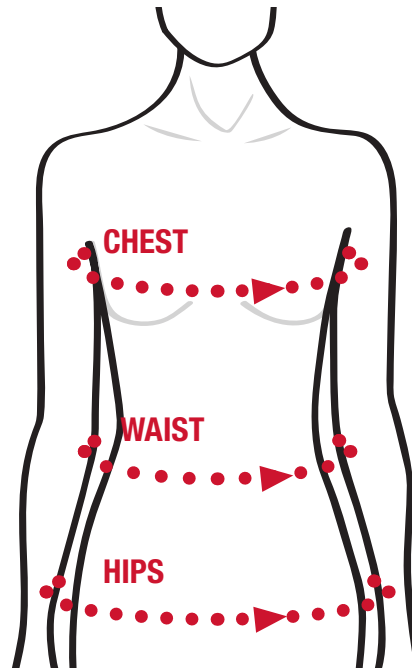

WOMENS

MILWAUKEE® SIZING GUIDE

FOR BEST FIT, MEASURE BODY AT SPECIFIED POINTS AND MATCH MEASUREMENT TO APPROPRIATE SIZE RANGE.

SIZE	S	M	L	XL	2X
CHEST (in/cm)	33" – 35" 83,8 cm – 88,9 cm	35" – 37" 88,9 cm – 94 cm	37" – 39" 94 cm – 99,1 cm	39" – 41" 99,1 cm – 104,1 cm	41" – 43" 104,1 cm – 109,2 cm
WAIST (in/cm)	28" – 30" 71,1 cm – 76,2 cm	30" – 32" 76,2 cm – 81,3 cm	32" – 34" 81,3 cm – 86,4 cm	34" – 36" 86,4 cm – 91,4 cm	36" – 38" 91,4 cm – 96,5 cm
HIPS (in/cm)	34" – 36" 86,4 cm – 91,4 cm	36" – 38" 91,4 cm – 96,5 cm	38" – 40" 96,5 cm – 101,6 cm	40" – 42" 101,6 cm – 106,7 cm	42" – 44" 106,7 cm – 111,8 cm

MENS

MILWAUKEE® SIZING GUIDE

FOR BEST FIT, MEASURE BODY AT SPECIFIED POINTS AND MATCH MEASUREMENT TO APPROPRIATE SIZE RANGE.

SIZE	S	M	L	XL	2X	3X
CHEST	38" – 40"	40" – 42"	42" – 44"	44" – 46"	46" – 48"	48" – 50"
(in/cm)	96,5 cm – 101,6 cm	101,6 cm – 106,7 cm	106,7 cm – 111,8 cm	111,8 cm – 116,8 cm	116,8 cm – 121,9 cm	121,9 cm – 127 cm
WAIST	30" – 32"	32" – 34"	34" – 36"	36" – 38"	38" – 40"	40" – 42"
(in/cm)	76,2 cm – 81,3 cm	81,3 cm – 86,4 cm	86,4 cm – 91,4 cm	91,4 cm – 96,5 cm	96,5 cm – 101,6 cm	101,6 cm – 106,7 cm

MILWAUKEETOOL.COM

GLOVES

MILWAUKEE® SIZING GUIDE

FOR BEST FIT, MEASURE TIP OF
MIDDLE FINGER TO BASE OF PALM.

SIZE	M	L	XL
HAND (in/cm)	7-1/2" 19,1 cm	7-3/4" 19,7 cm	8" 20,3 cm

BIBS

MILWAUKEE® SIZING GUIDE

IF YOU FALL BETWEEN SIZES, SIZE UP.

SIZE	S	M	L	XL	2X	3X
WAIST	28" – 30"	32" – 34"	36" – 38"	40" – 42"	44" – 46"	48" – 50"
(in/cm)	71,1 cm – 76,2 cm	81,3 cm – 86,4 cm	91,4 cm – 96,5 cm	101,6 cm – 106,7 cm	111,8 cm – 116,8 cm	121,9 cm – 127 cm