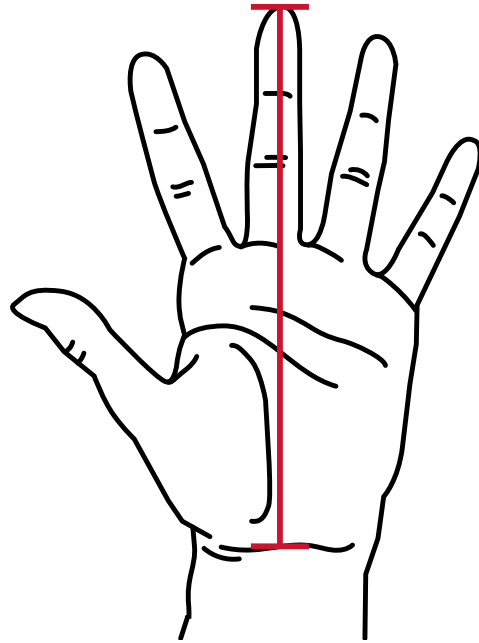

WOMENS

MILWAUKEE® SIZING GUIDE

FOR BEST FIT, MEASURE BODY AT SPECIFIED POINTS AND MATCH MEASUREMENT TO APPROPRIATE SIZE RANGE.

SIZE	S	M	L	XL	2X
CHEST (in/cm)	33" – 35" 83,8 cm – 88,9 cm	35" – 37" 88,9 cm – 94 cm	37" – 39" 94 cm – 99,1 cm	39" – 41" 99,1 cm – 104,1 cm	41" – 43" 104,1 cm – 109,2 cm
WAIST (in/cm)	28" – 30" 71,1 cm – 76,2 cm	30" – 32" 76,2 cm – 81,3 cm	32" – 34" 81,3 cm – 86,4 cm	34" – 36" 86,4 cm – 91,4 cm	36" – 38" 91,4 cm – 96,5 cm
HIPS (in/cm)	34" – 36" 86,4 cm – 91,4 cm	36" – 38" 91,4 cm – 96,5 cm	38" – 40" 96,5 cm – 101,6 cm	40" – 42" 101,6 cm – 106,7 cm	42" – 44" 106,7 cm – 111,8 cm

MENS

MILWAUKEE® SIZING GUIDE

FOR BEST FIT, MEASURE BODY AT SPECIFIED POINTS AND MATCH MEASUREMENT TO APPROPRIATE SIZE RANGE.

SIZE	S	M	L	XL	2X	3X
CHEST	38" – 40"	40" – 42"	42" – 44"	44" – 46"	46" – 48"	48" – 50"
(in/cm)	96,5 cm – 101,6 cm	101,6 cm – 106,7 cm	106,7 cm – 111,8 cm	111,8 cm – 116,8 cm	116,8 cm – 121,9 cm	121,9 cm – 127 cm
WAIST	30" – 32"	32" – 34"	34" – 36"	36" – 38"	38" – 40"	40" – 42"
(in/cm)	76,2 cm – 81,3 cm	81,3 cm – 86,4 cm	86,4 cm – 91,4 cm	91,4 cm – 96,5 cm	96,5 cm – 101,6 cm	101,6 cm – 106,7 cm

MILWAUKEETOOL.COM

GLOVES

MILWAUKEE® SIZING GUIDE

FOR BEST FIT, MEASURE TIP OF
MIDDLE FINGER TO BASE OF PALM.

SIZE	M	L	XL
HAND (in/cm)	7-1/2" 19,1 cm	7-3/4" 19,7 cm	8" 20,3 cm

BIBS

MILWAUKEE® SIZING GUIDE

IF YOU FALL BETWEEN SIZES, SIZE UP.

SIZE	S	M	L	XL	2X	3X
WAIST	28" – 30"	32" – 34"	36" – 38"	40" – 42"	44" – 46"	48" – 50"
(in/cm)	71,1 cm – 76,2 cm	81,3 cm – 86,4 cm	91,4 cm – 96,5 cm	101,6 cm – 106,7 cm	111,8 cm – 116,8 cm	121,9 cm – 127 cm